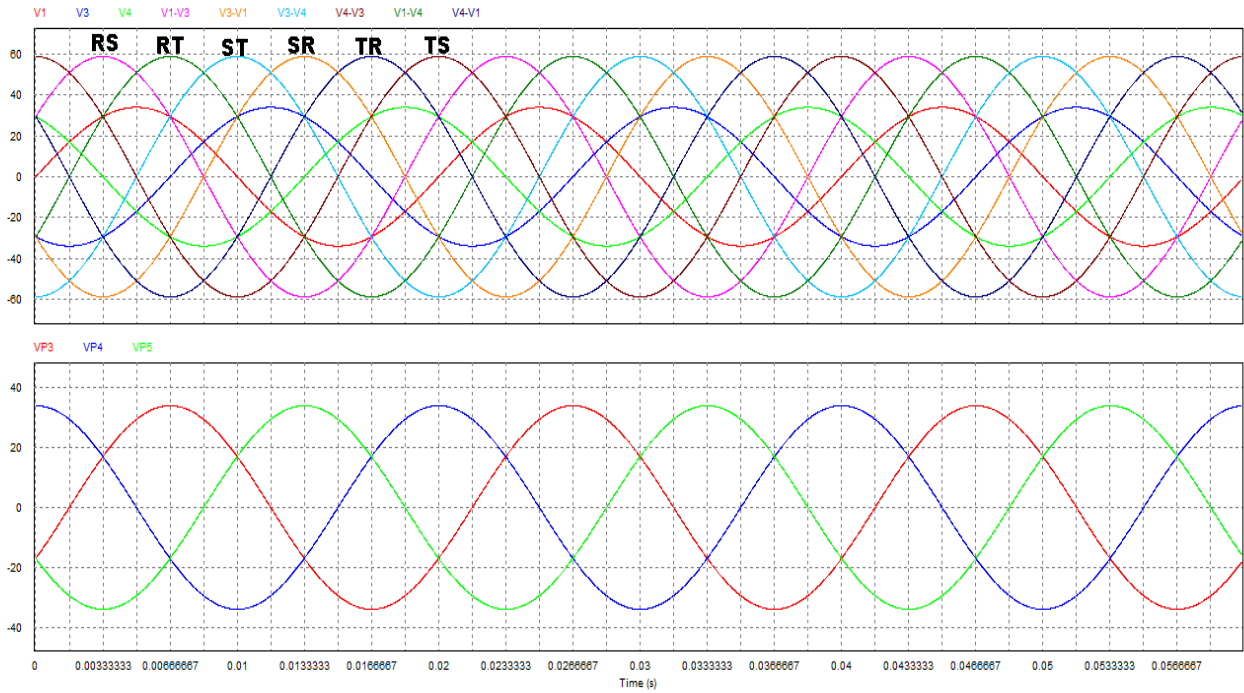

Sincronismo Placa

Tensiones de fase y Líneas primario y tensiones fase secundario para el Trafo Δ -Y con secuencia RST

Secuencia RTS

Tensiones de fase y Líneas primario y tensiones fase secundario para el Trafo Δ -Y con secuencia RTS

Para disparar **RS** y **RT** se sincroniza con **RT**

Para disparar **ST** y **SR** se sincroniza con **SR**

Para disparar **TR** y **TS** se sincroniza con **TS**