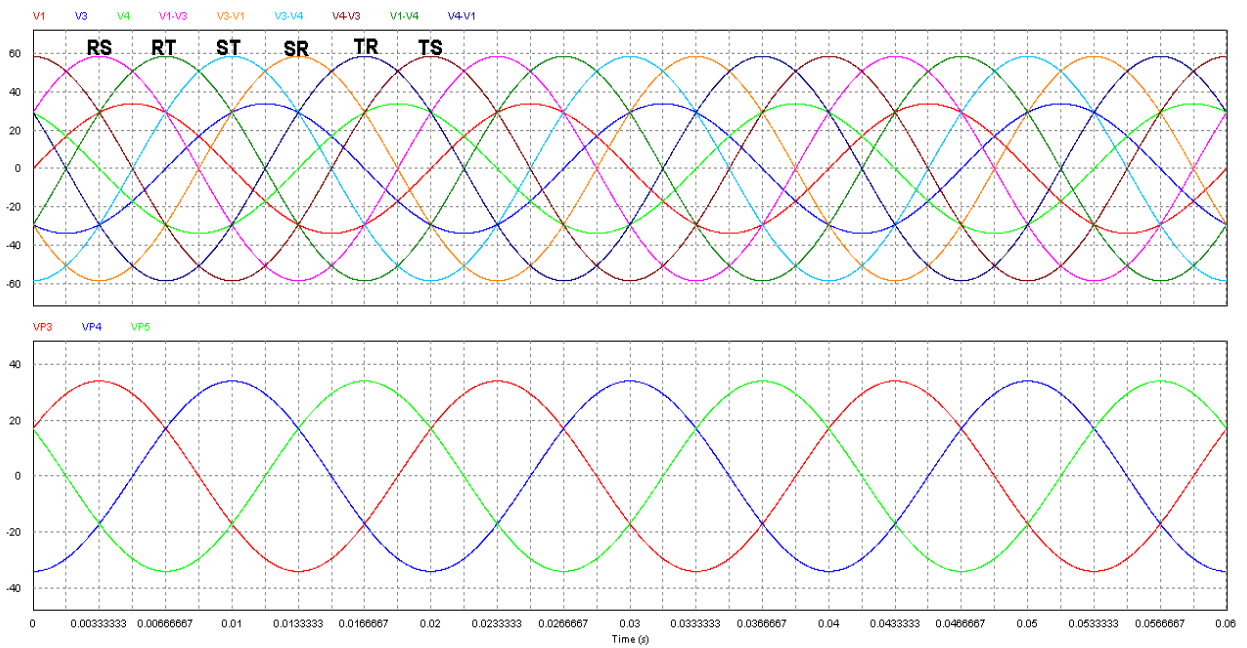

Sincronismo Placa

Tensiones de fase y Líneas primario y tensiones fase secundario para el Trafo Δ -Y con secuencia RST

Secuencia RTS

Tensiones de fase y Líneas primario y tensiones fase secundario para el Trafo Δ -Y con secuencia RTS

Para disparar **RS** y **RT** se sincroniza con **RT**

Para disparar **ST** y **SR** se sincroniza con **SR**

Para disparar **TR** y **TS** se sincroniza con **TS**